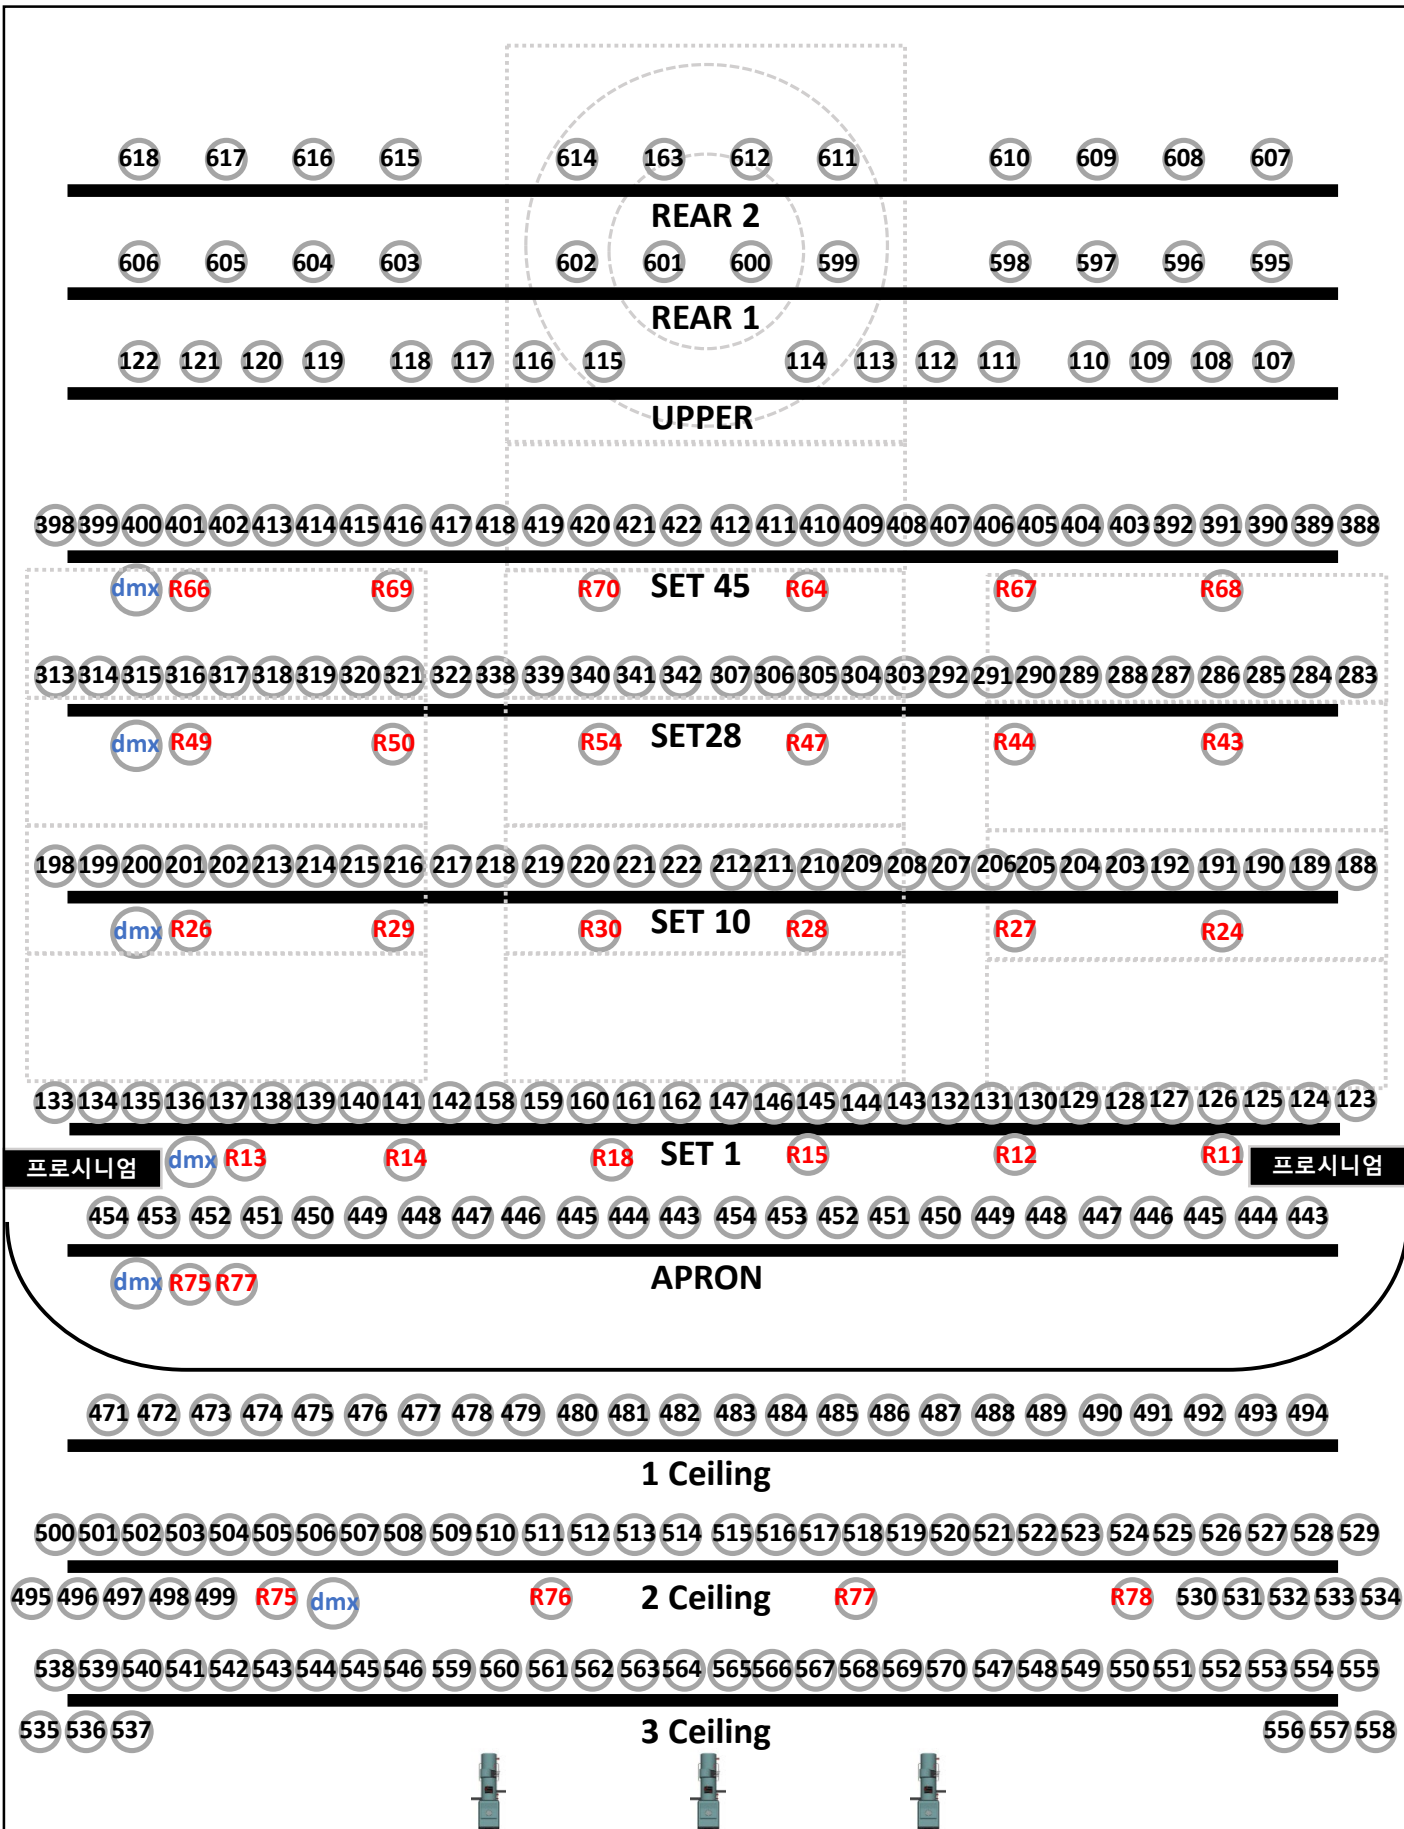

마루홀 조명회로도 (Gallery, Wall, Front Side)

마루홀 조명회로도 (Stage , Ceiling , Rear)

소카펙스 가능 용량 : 3Kw / 기본 덕트 가능 용량 : 4Kw / RD 용량 : 4Kw