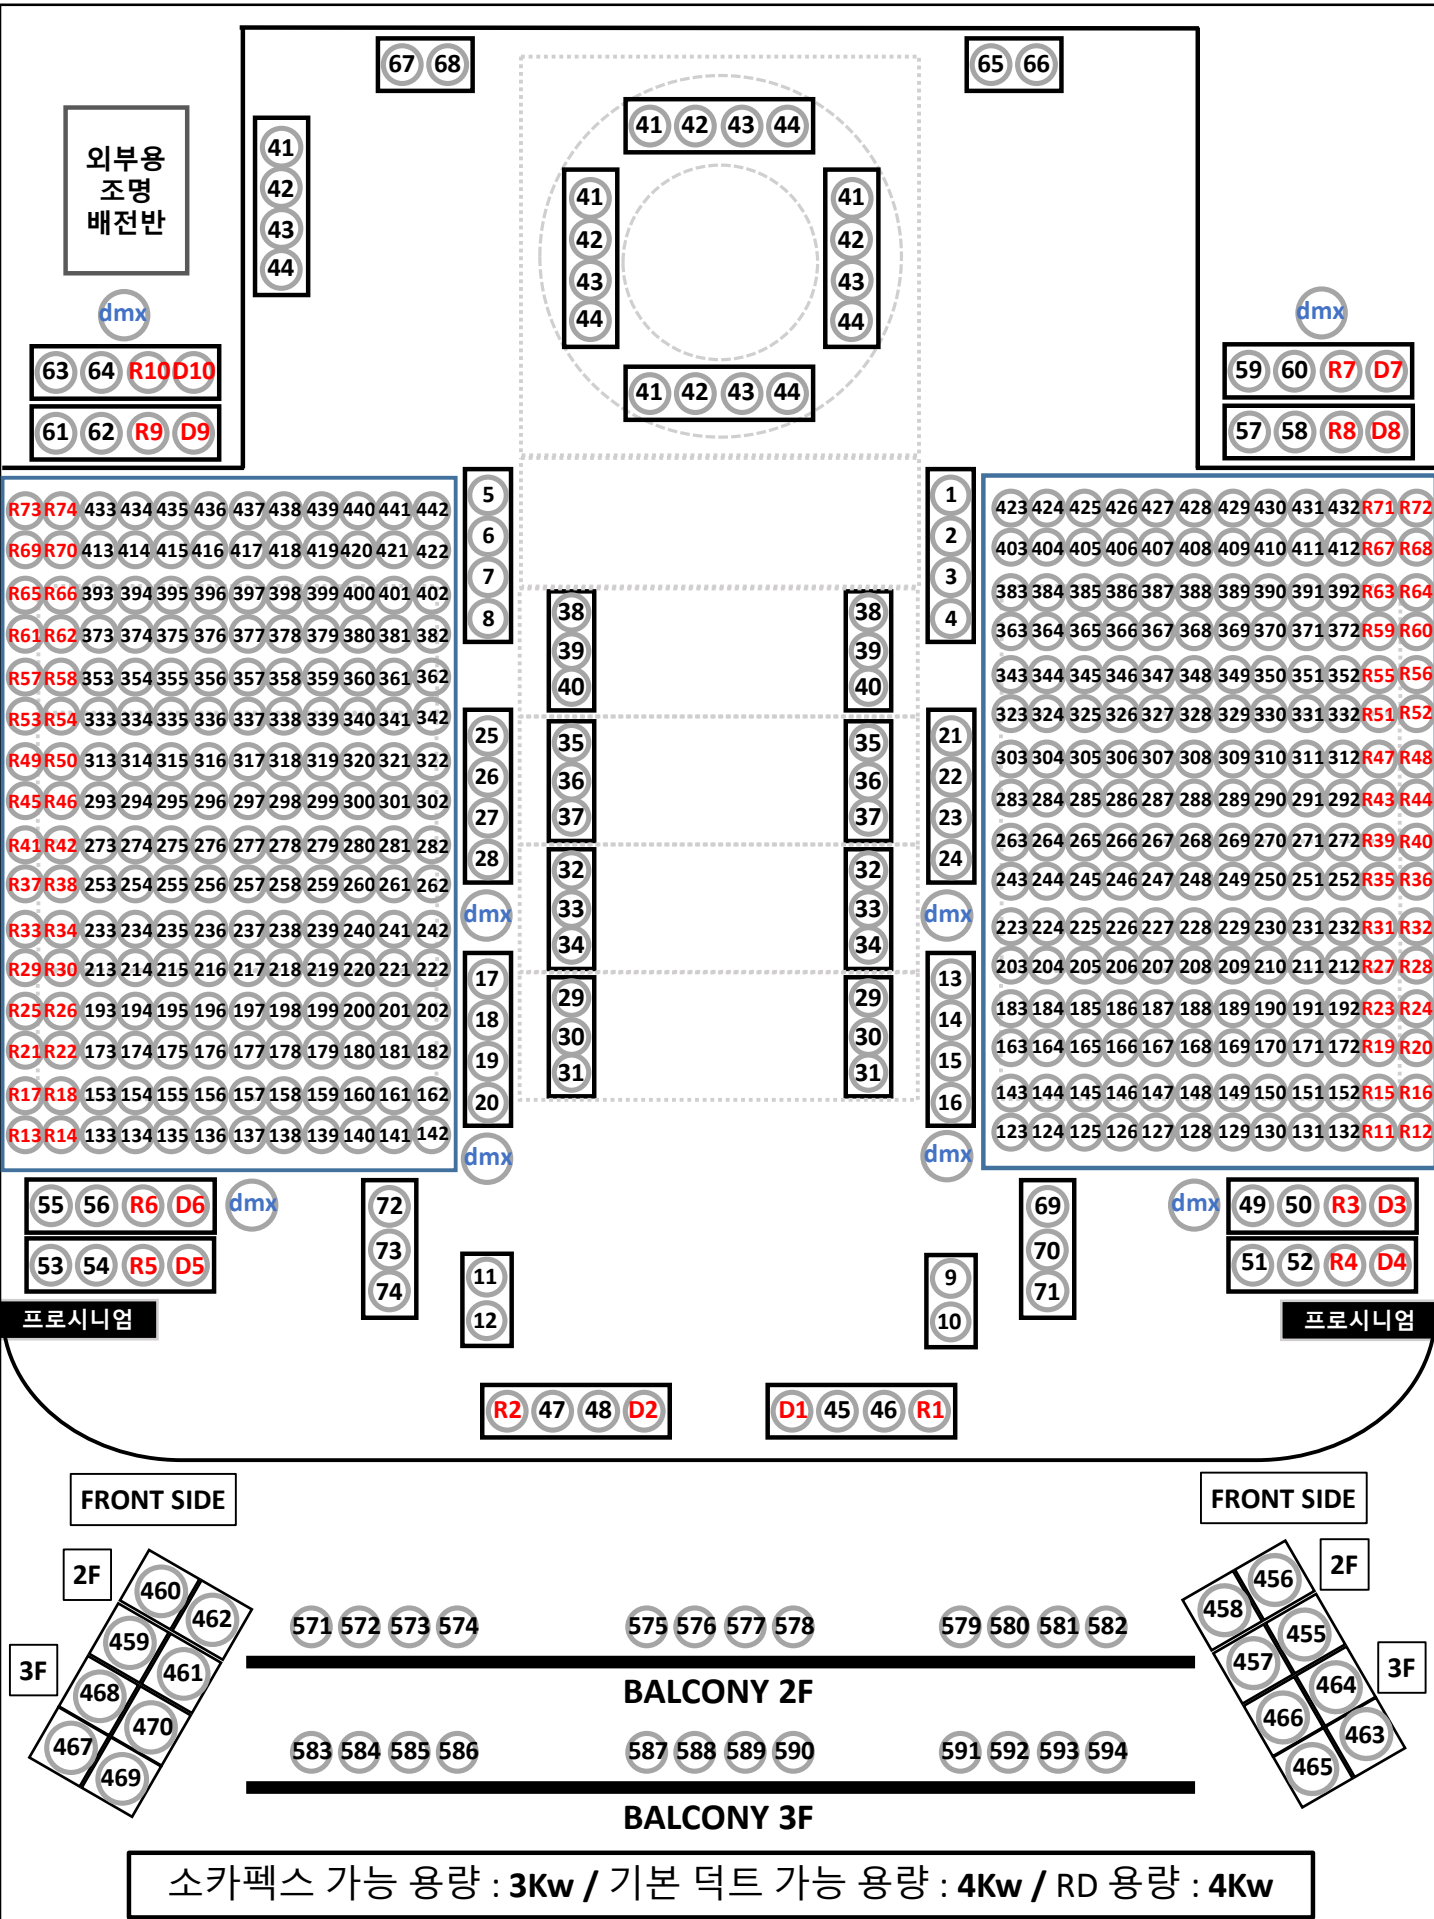

마루홀 조명회로도 (Gallery, Wall, Front Side)

마루홀 조명회로도 (Stage , Ceiling , Rear)

소카펙스 가능 용량 : 3Kw / 기본 덕트 가능 용량 : 4Kw / RD 용량 : 4Kw